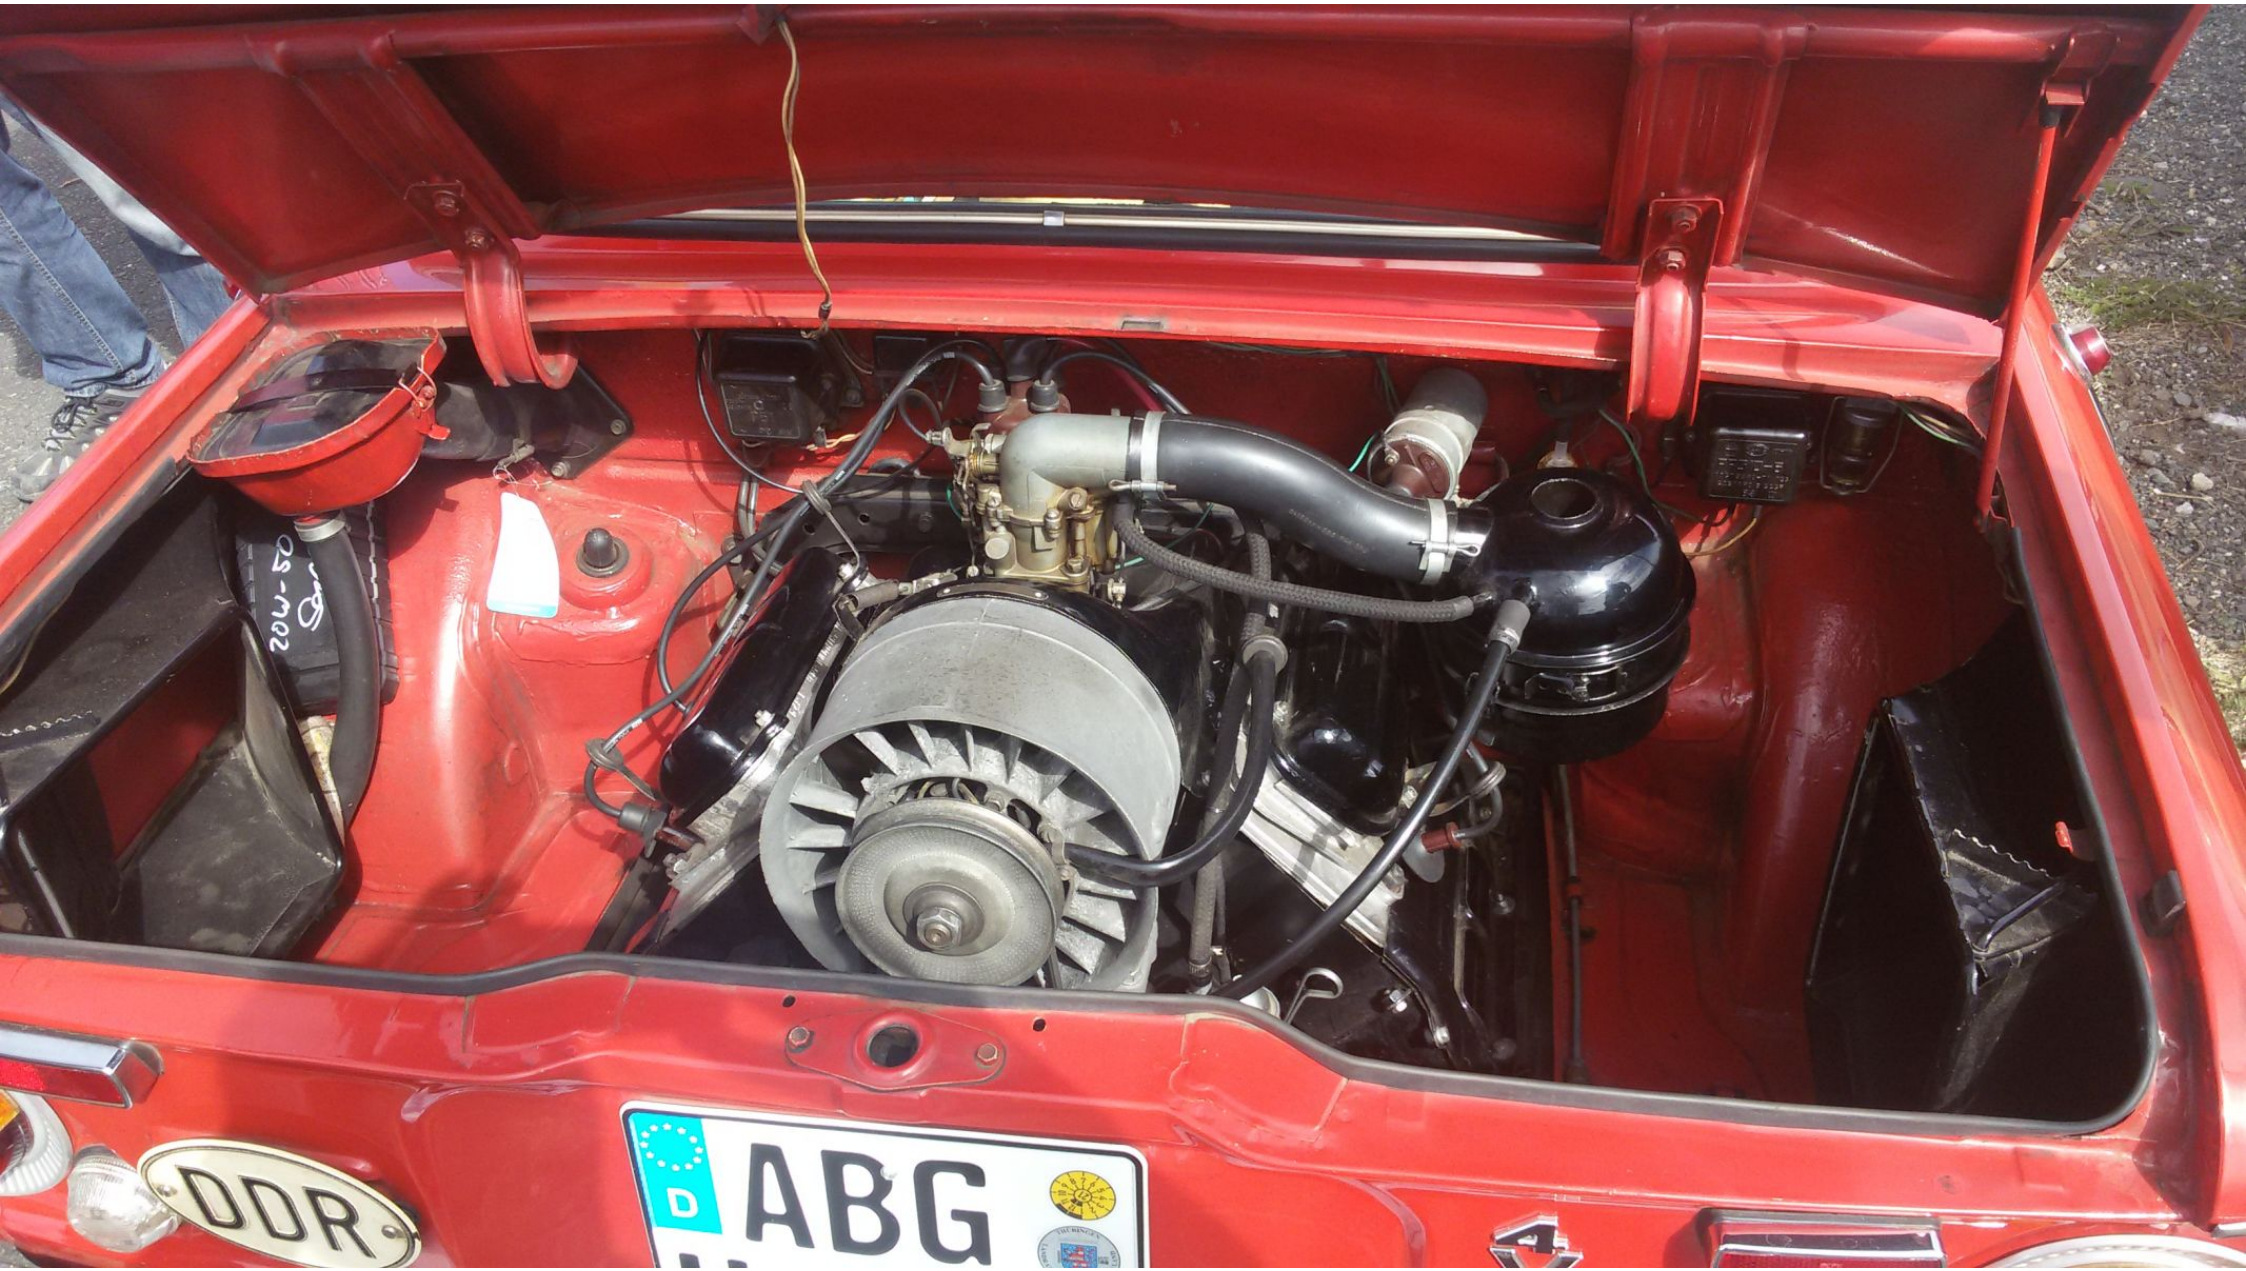

2014-50
S

DDR

D ABG