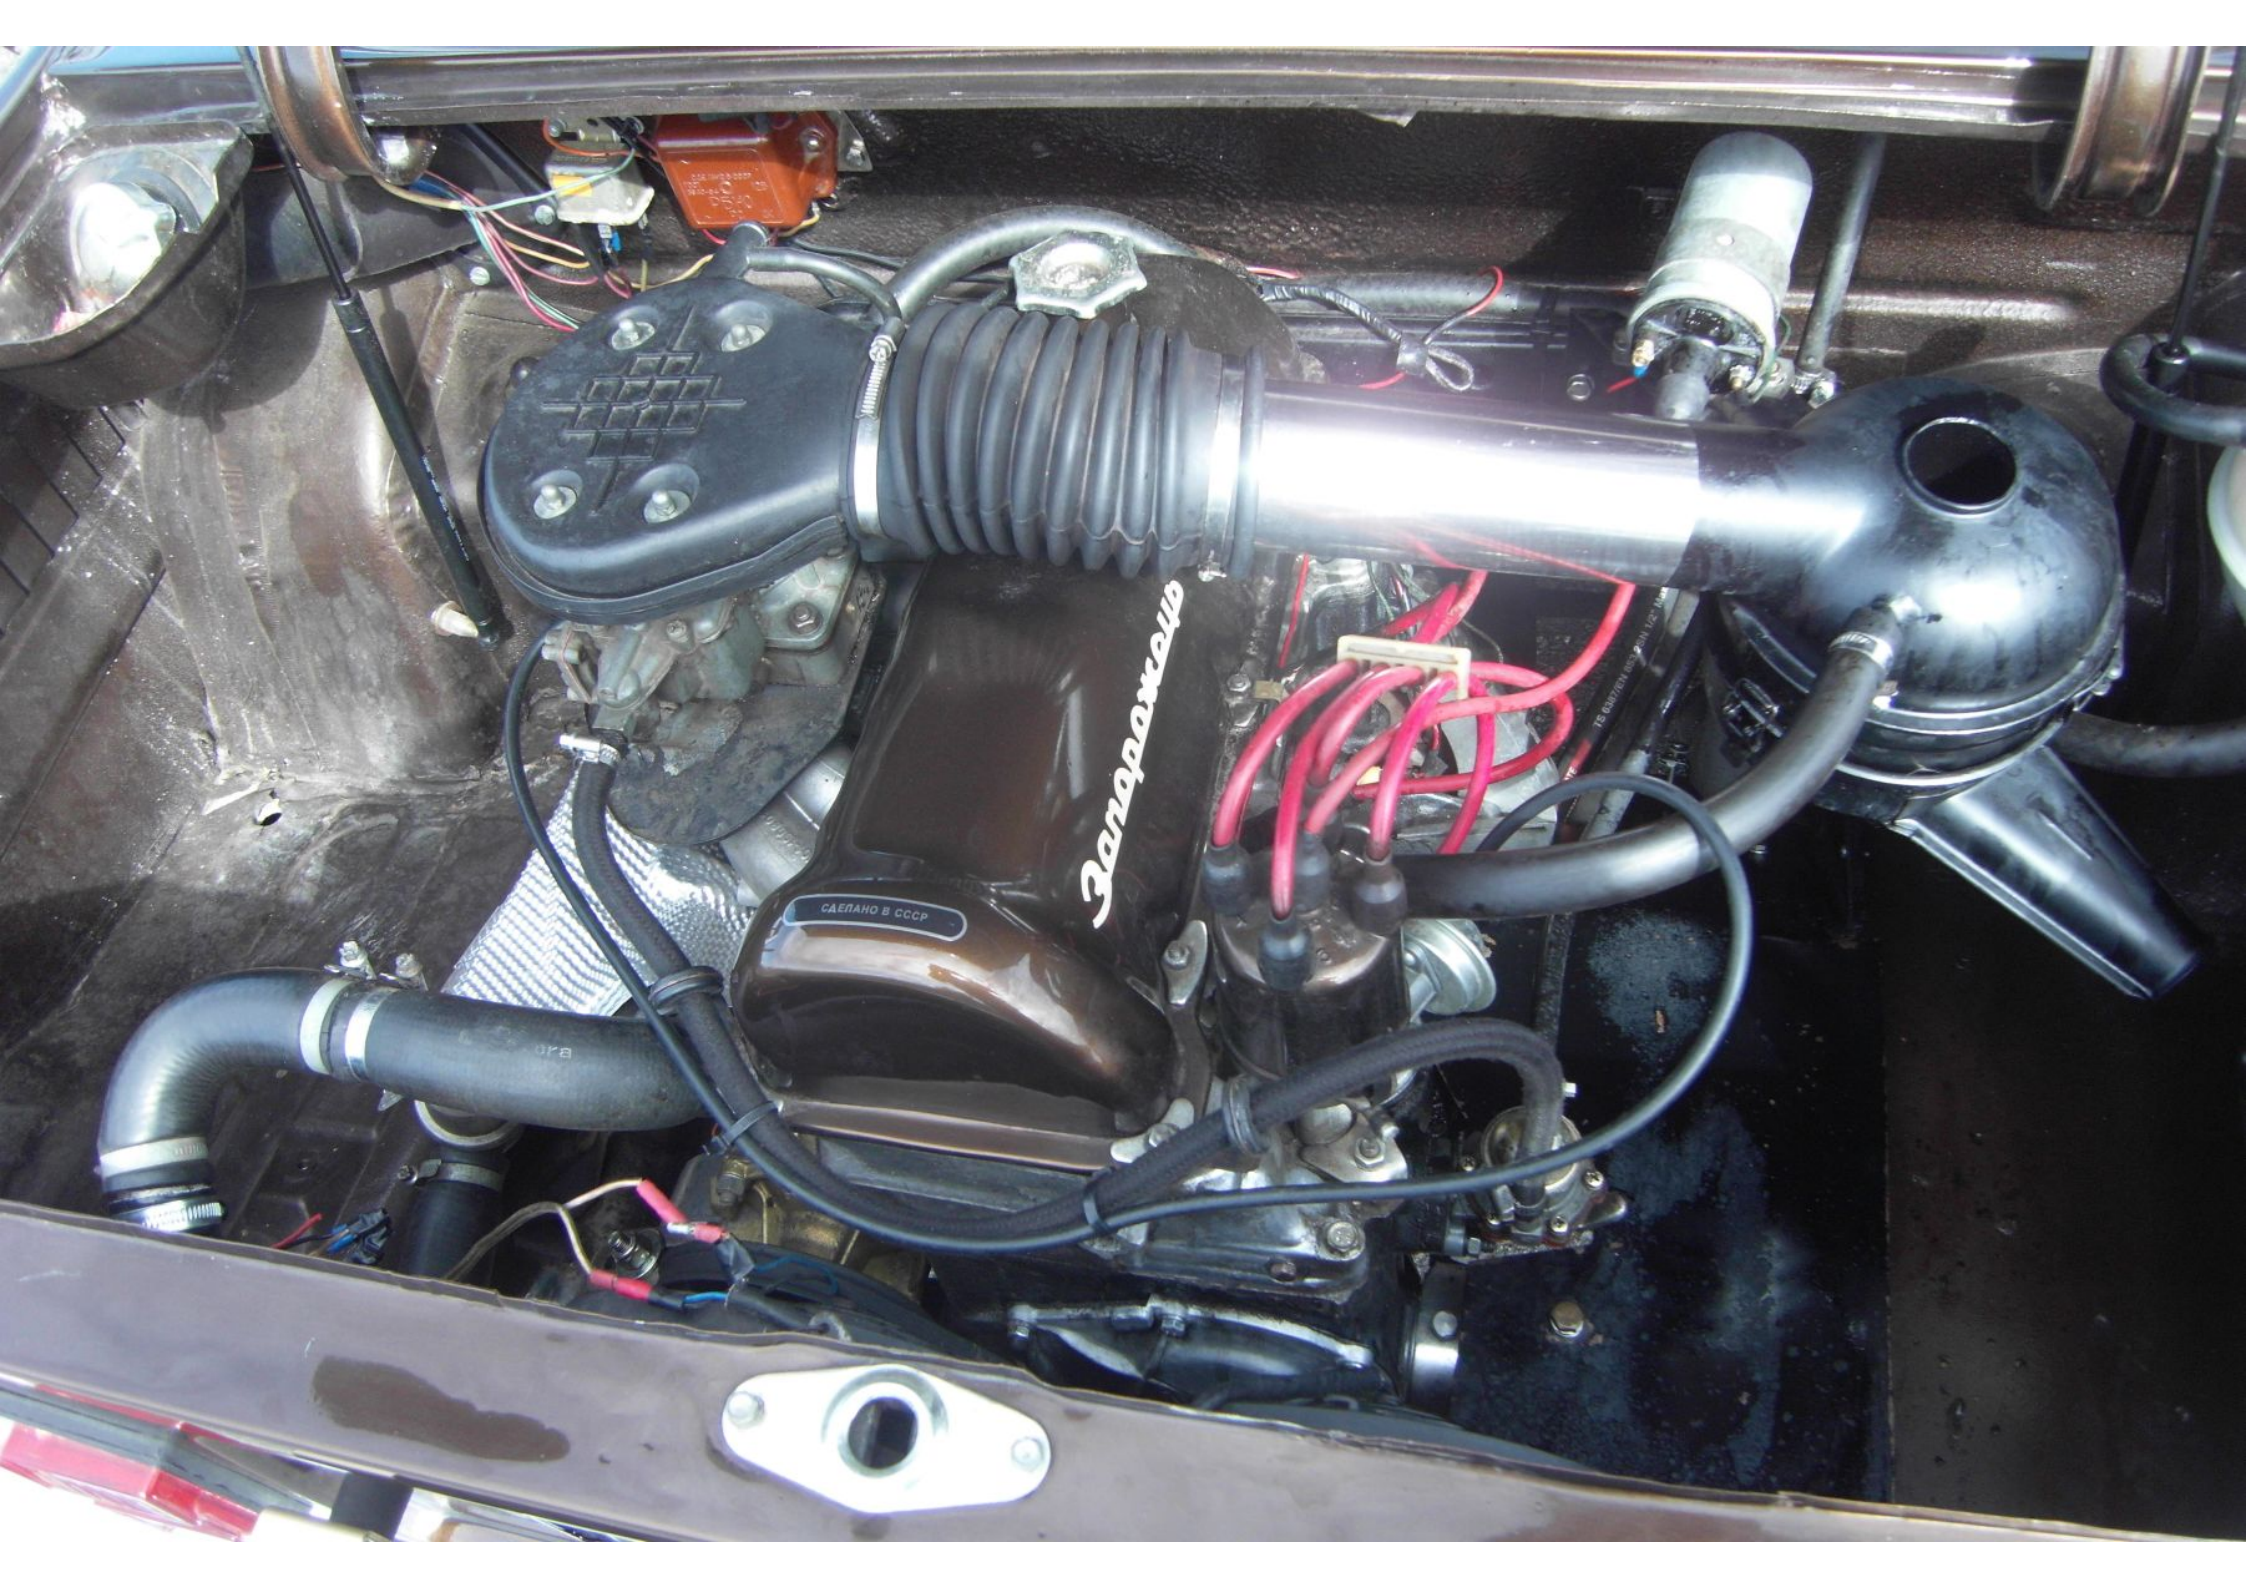

Panorama

СДЕЛАНО В СССР